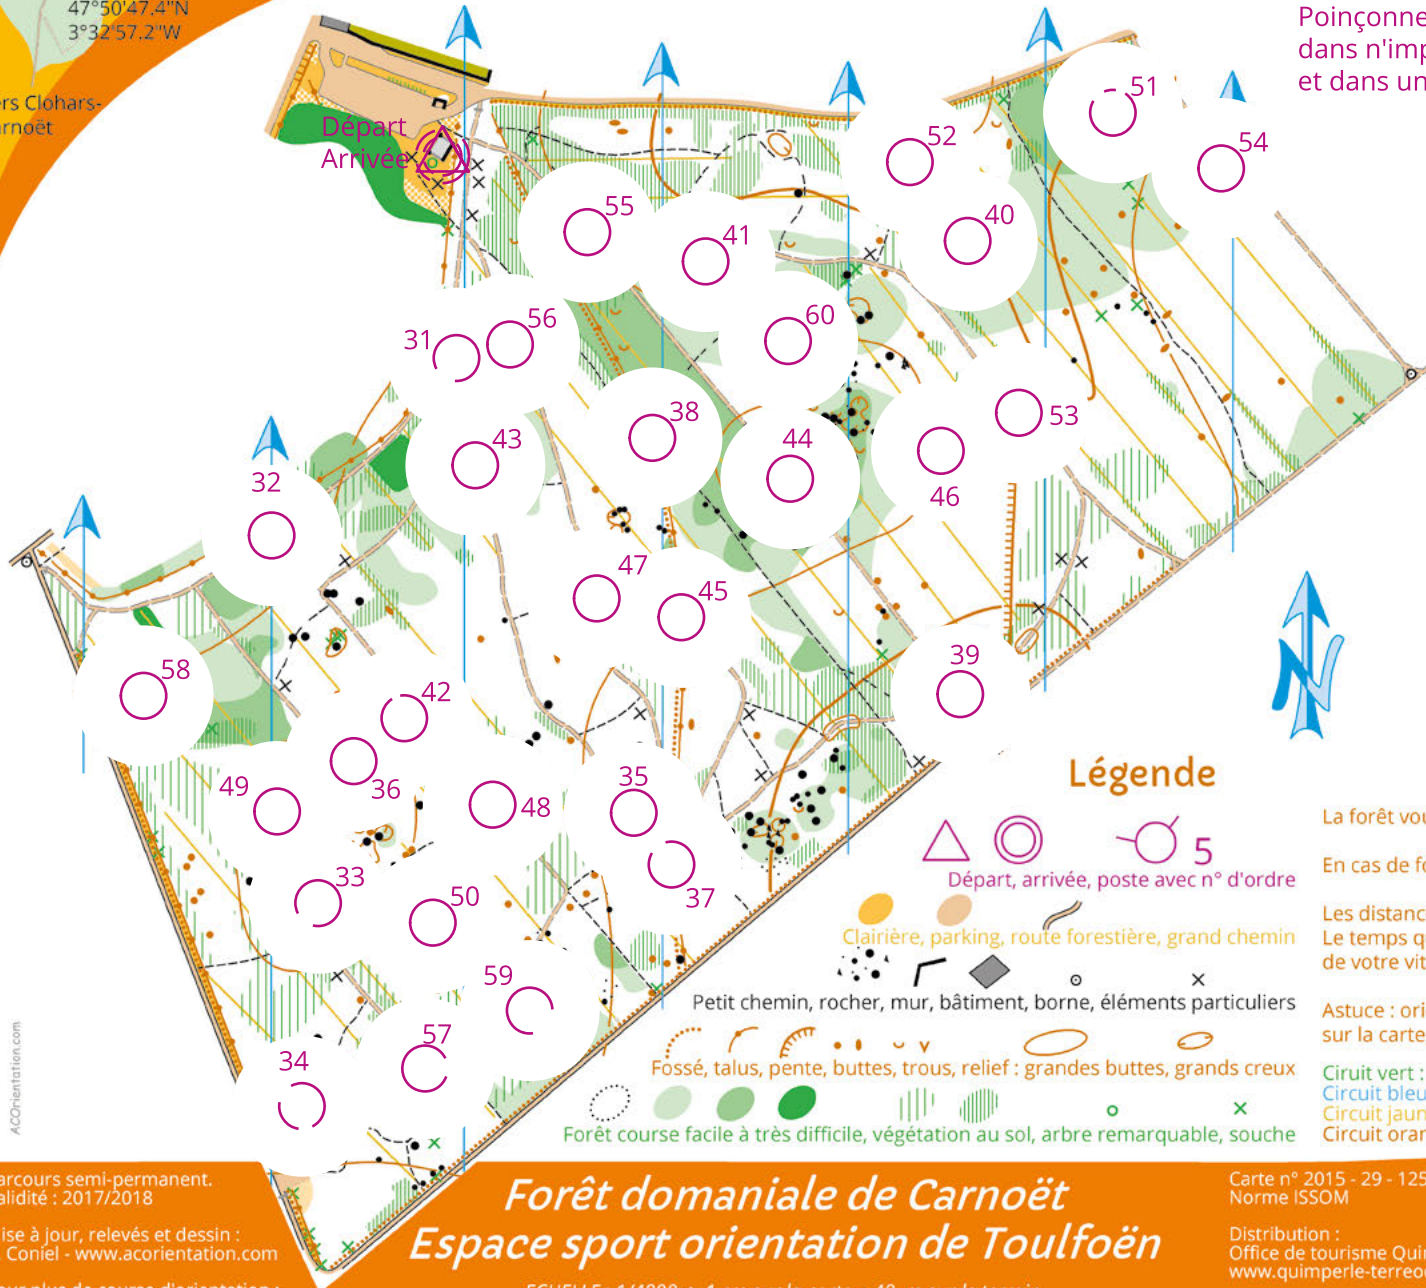

Vers Quimperlé

Forêt domaniale de Carnoët

● Parking de Toulfoën
47°50'47.4"N
3°32'57.2"W

Vers Clohars-Carnoët

Poinçonner le plus de postes possibles, dans n'importe quel ordre, et dans un temps à se fixer.

▷	S1	■			∨	
	31	×				
	32	/ /	/	∨		
	33	/ /	/	∨		
	34	▲				
	35	/ /	×			
	36	⊖				
	37	↓	/ /	/	∨	
	38	↑	++		⊥	
	39	/ /	×			
	40	•				
	41	×				
	42		▲			
	43	/ /	/	∨		
	44	⊖			⊖	
	45	↑	++		⊥	

	46	∪				
	47	/ /	/ /	×		
	48	/ /	/ /	∨		
	49	•				
	50	•				
	51		•			
	52	/ /	/ /	×		
	53	⊖			T	
	54	⊗				
	55	/ /	/ /	×		
	56	•				
	57	←	/ /	/	∨	
	58	⊗				
	59	○				
	60	▲				

Légende

△ ⊙ ⊖ 5
Départ, arrivée, poste avec n° d'ordre

Clairière, parking, route forestière, grand chemin

Petit chemin, rocher, mur, bâtiment, borne, éléments particuliers

Fossé, talus, pente, buttes, trous, relief : grandes buttes, grands creux

Les distances des circuits sont indiquées à vol d'oiseau.
Le temps que vous mettrez pour un parcours dépendra de votre trajet réel, de votre vitesse et du temps que vous mettrez à trouver les bornes.

Astuce : orientez la carte de manière à avoir à la droite de votre trajet sur la carte, ce qui est effectivement à votre droite dans la forêt.